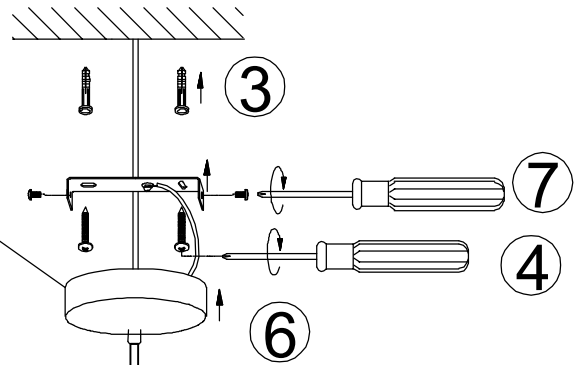

GLOBO

LIGHTING

B

51500-1H

a	b	c
5pcs	5pcs	35pcs

GLOBO Handels GmbH
 Gewerbestrasse 3
 9184 Sankt Peter
 AUSTRIA
www.globo-lighting.com